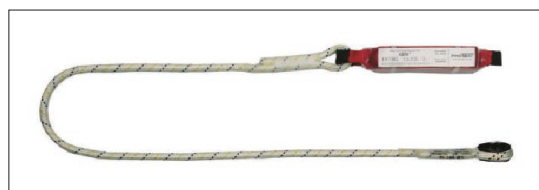

Страховочный трос с амортизатором 1,3м
маркировка EN 355
Код изделия: **ABM/LB101**